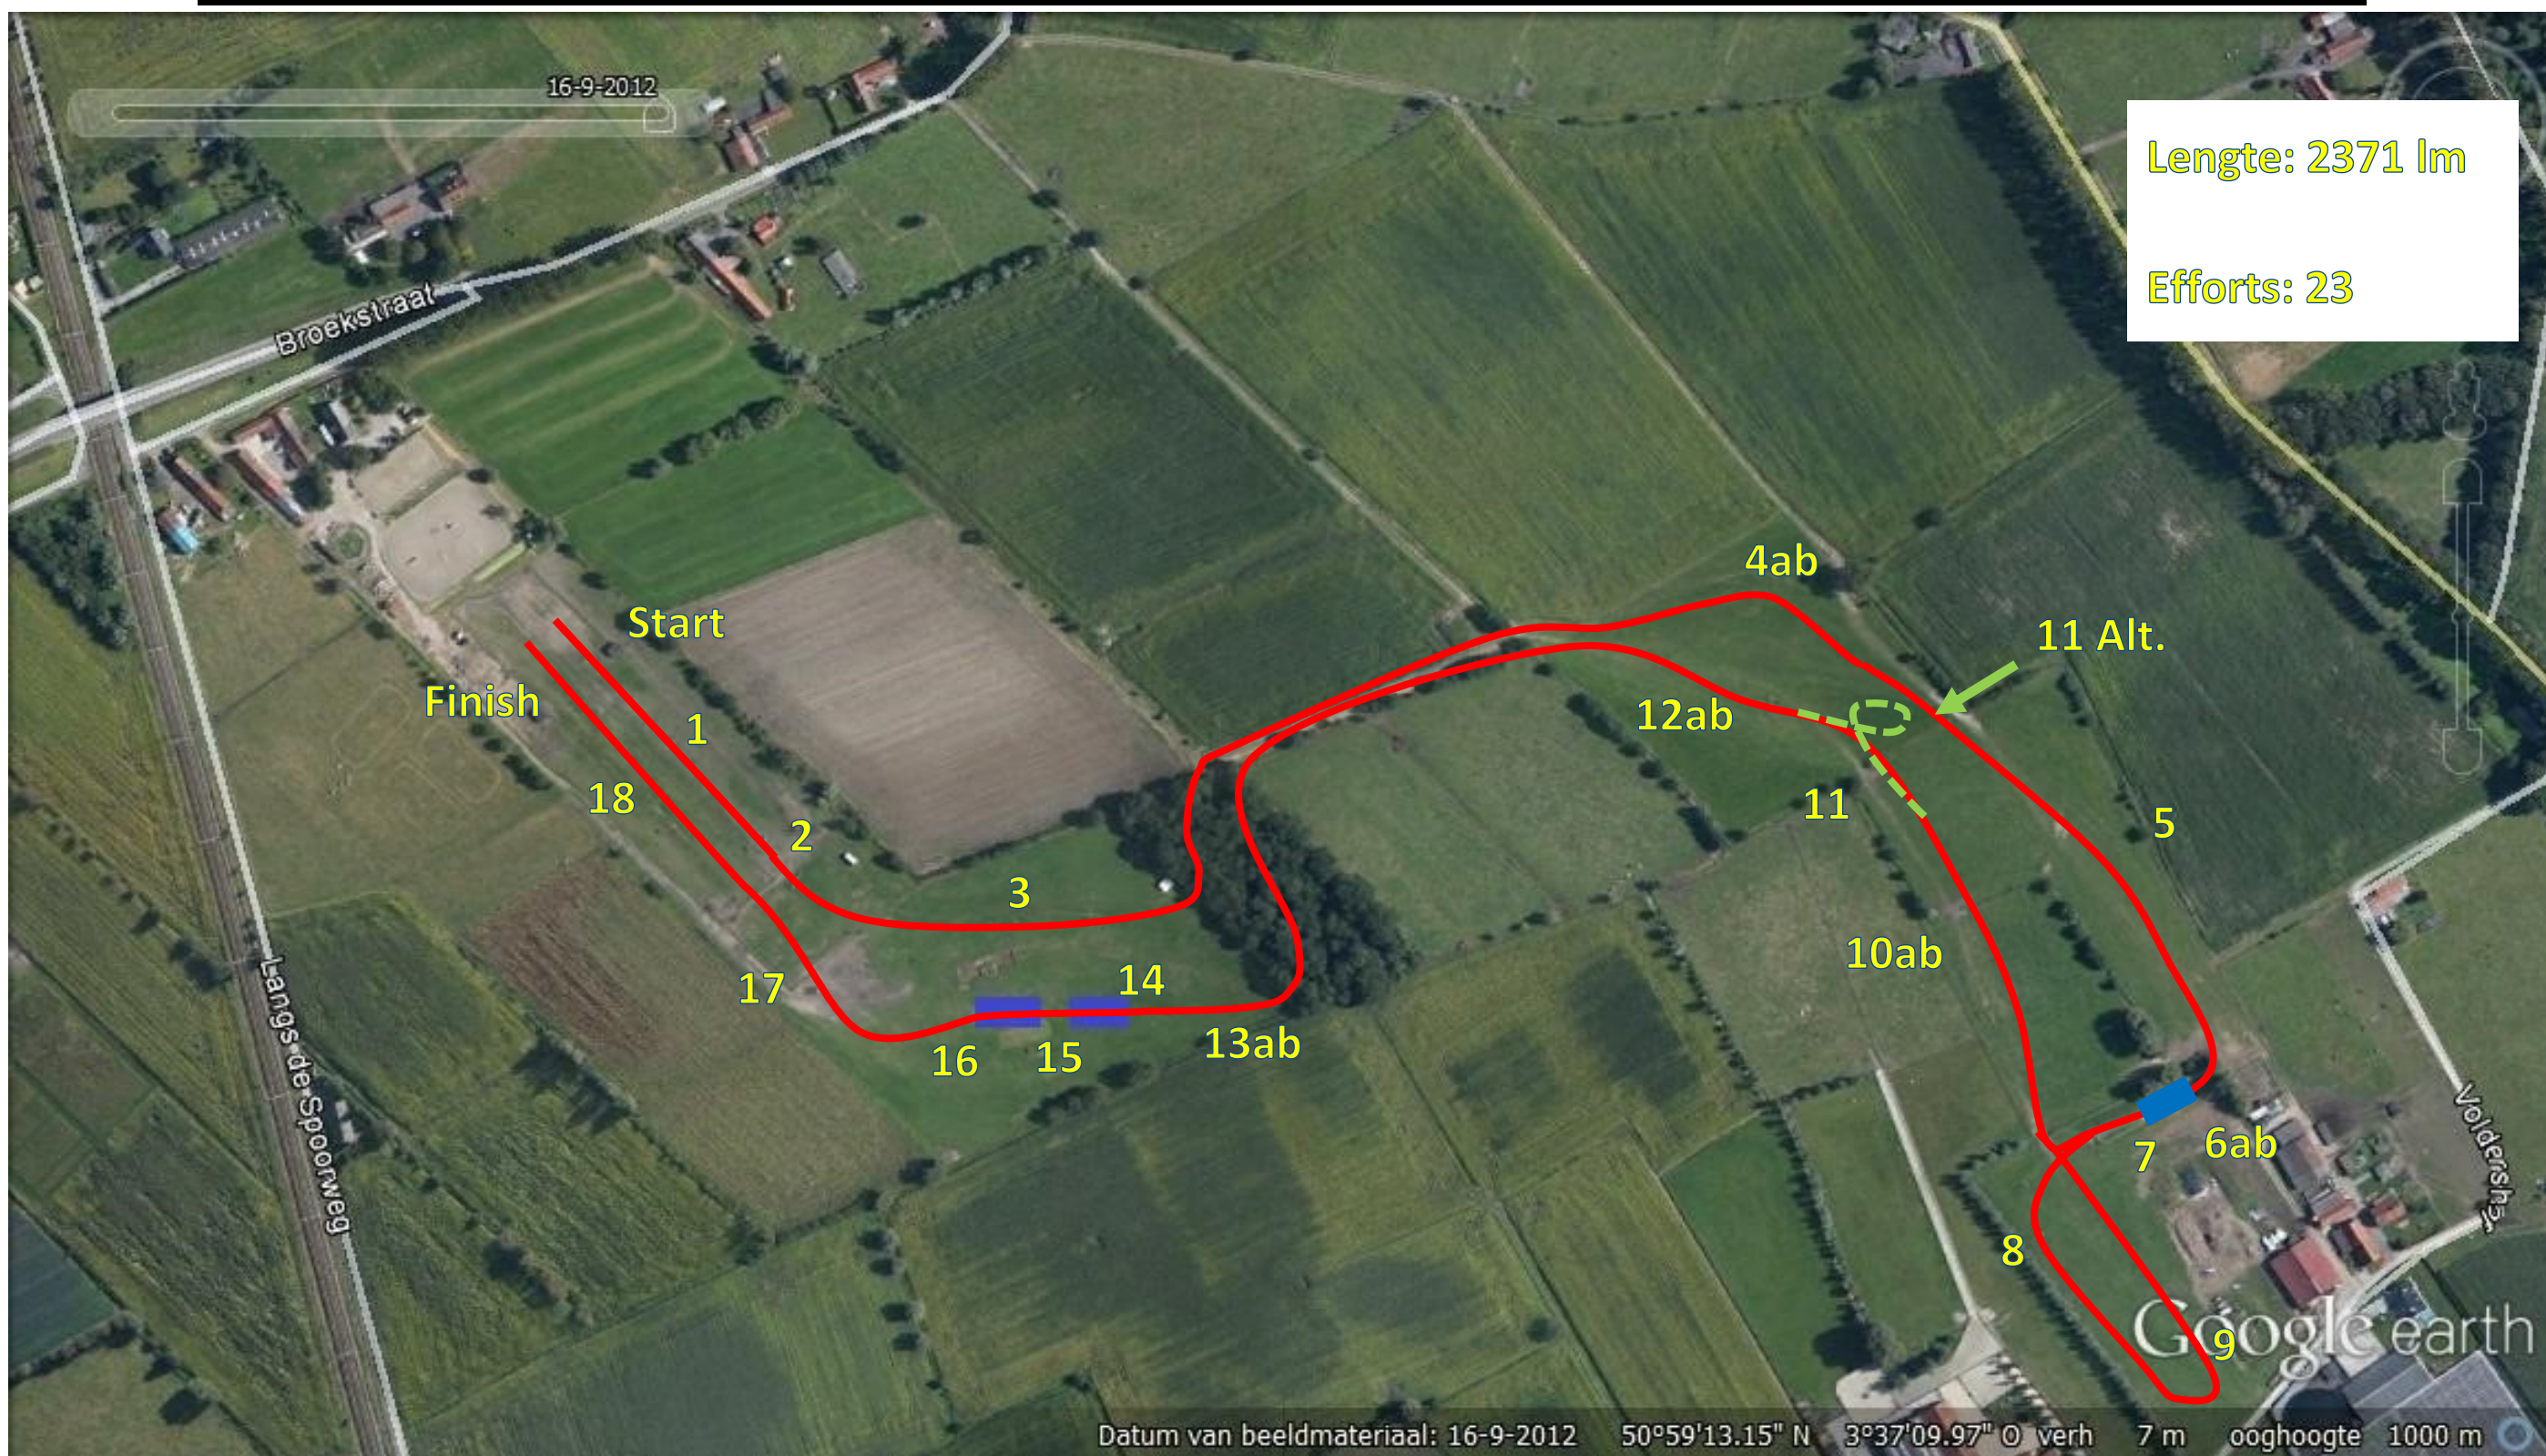

Eventing Deurle 2019 – Parcours 100 – L (Groene Nummers)

- | | | |
|---|------------------------------------|------------------------------------|
| 1. Planken Boom | 8. Ronny's Haag | 15. Haag tussen VIP-waters |
| 2. Bloembak met boom | 9. Koepels | 16. Haag na Water B |
| 3. Huisjes | 10. ab: Boom + Open Gracht | 17. Tafels |
| 4. ab: Bram's Ruggen + Wijntonnetjes | 11. Trakehner 2 of Alt. Boom ----- | 18. Trein (Kolenwagon en dak Loco) |
| 5. Michel's Hagen | 12. ab: Oude Schuur & Huisje | |
| 6. ab: Boom in Ronny's Water, boom op but | 13. ab: Hagen | |
| 7. Afsprong | 14. Water A: Afsprong Hoog | |