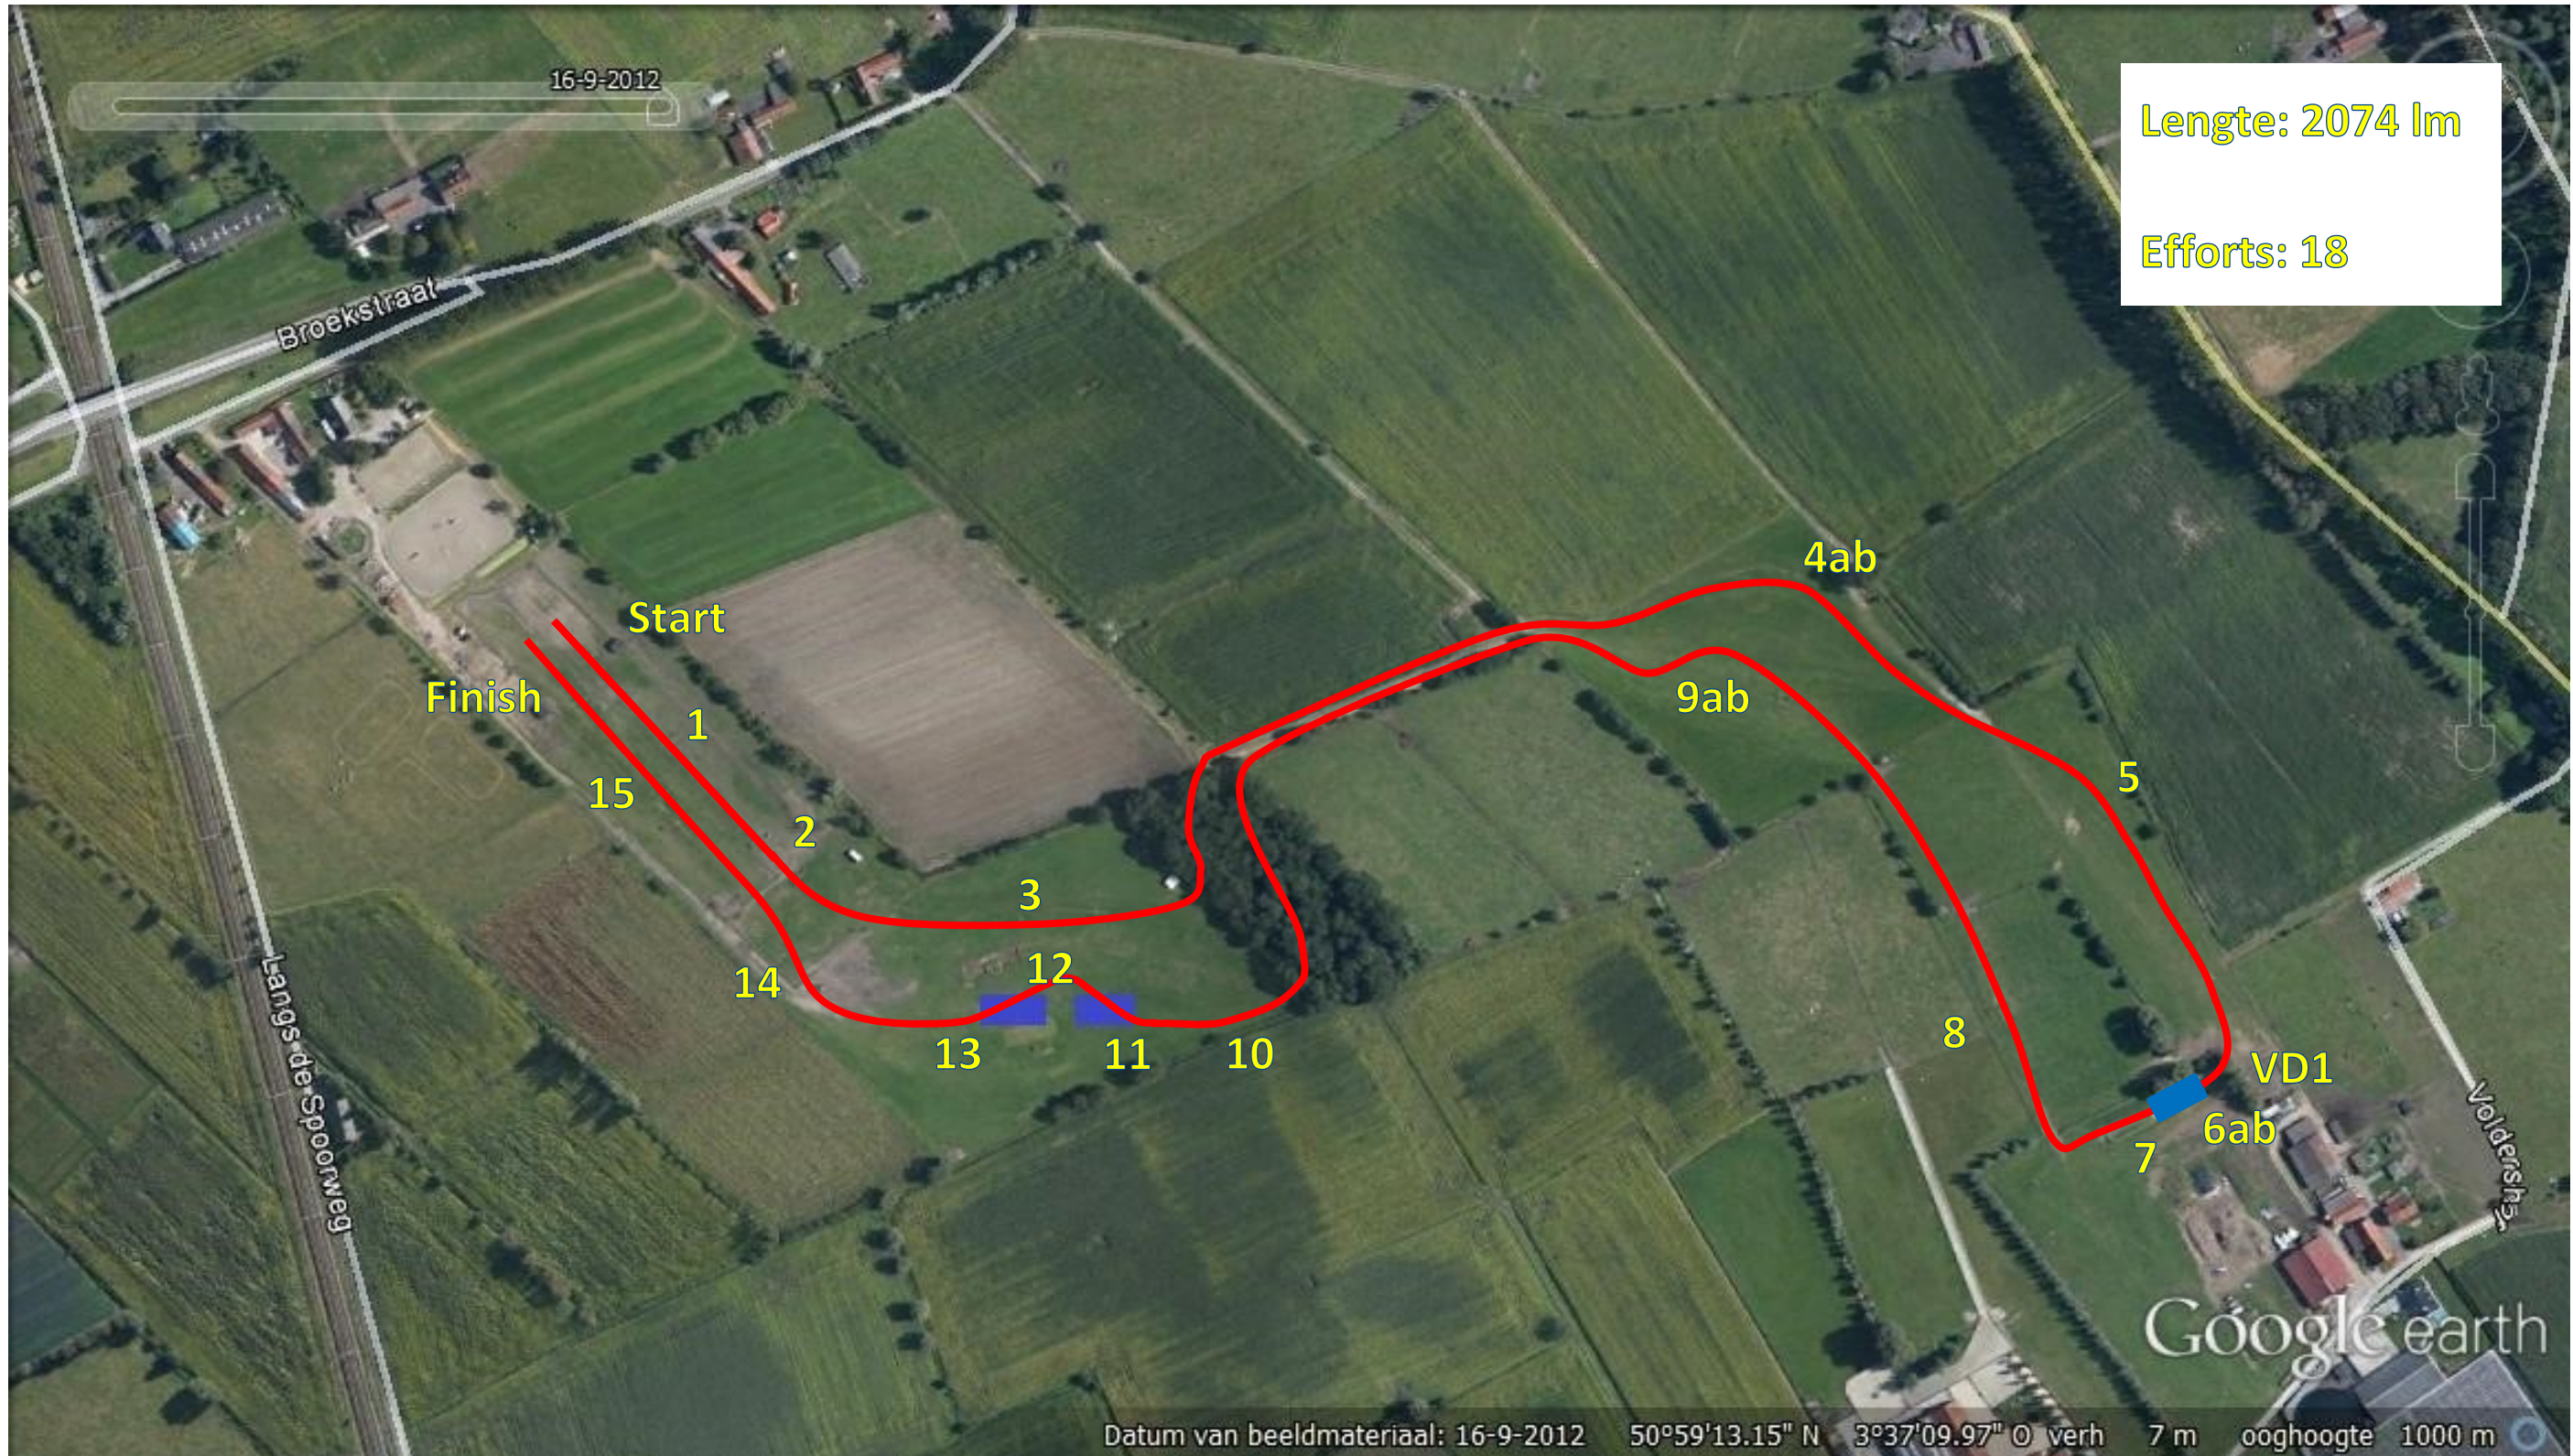

Eventing Deurle 2019 – Parcours 80 (Rode Nummers)

Lengte: 2074 lm

Efforts: 18

1. Planken Boom
2. Bloembak met boom
3. Huisjes
4. ab: Bram's Ruggen + Hooiruif
5. Michel's Hagen
6. ab: Piano 1 op, Piano 2 op
7. Helling af

8. Boomstam
9. Ab: Rug + Haie Vague
10. Hagen
11. Water A: Afsprong Laag
12. Koepel/Zadel tussen VIP-waters
13. Kruiwagen
14. Tafels

15. Trein (Neus)

VD1. Verplichte Doorgang Ronny's Water