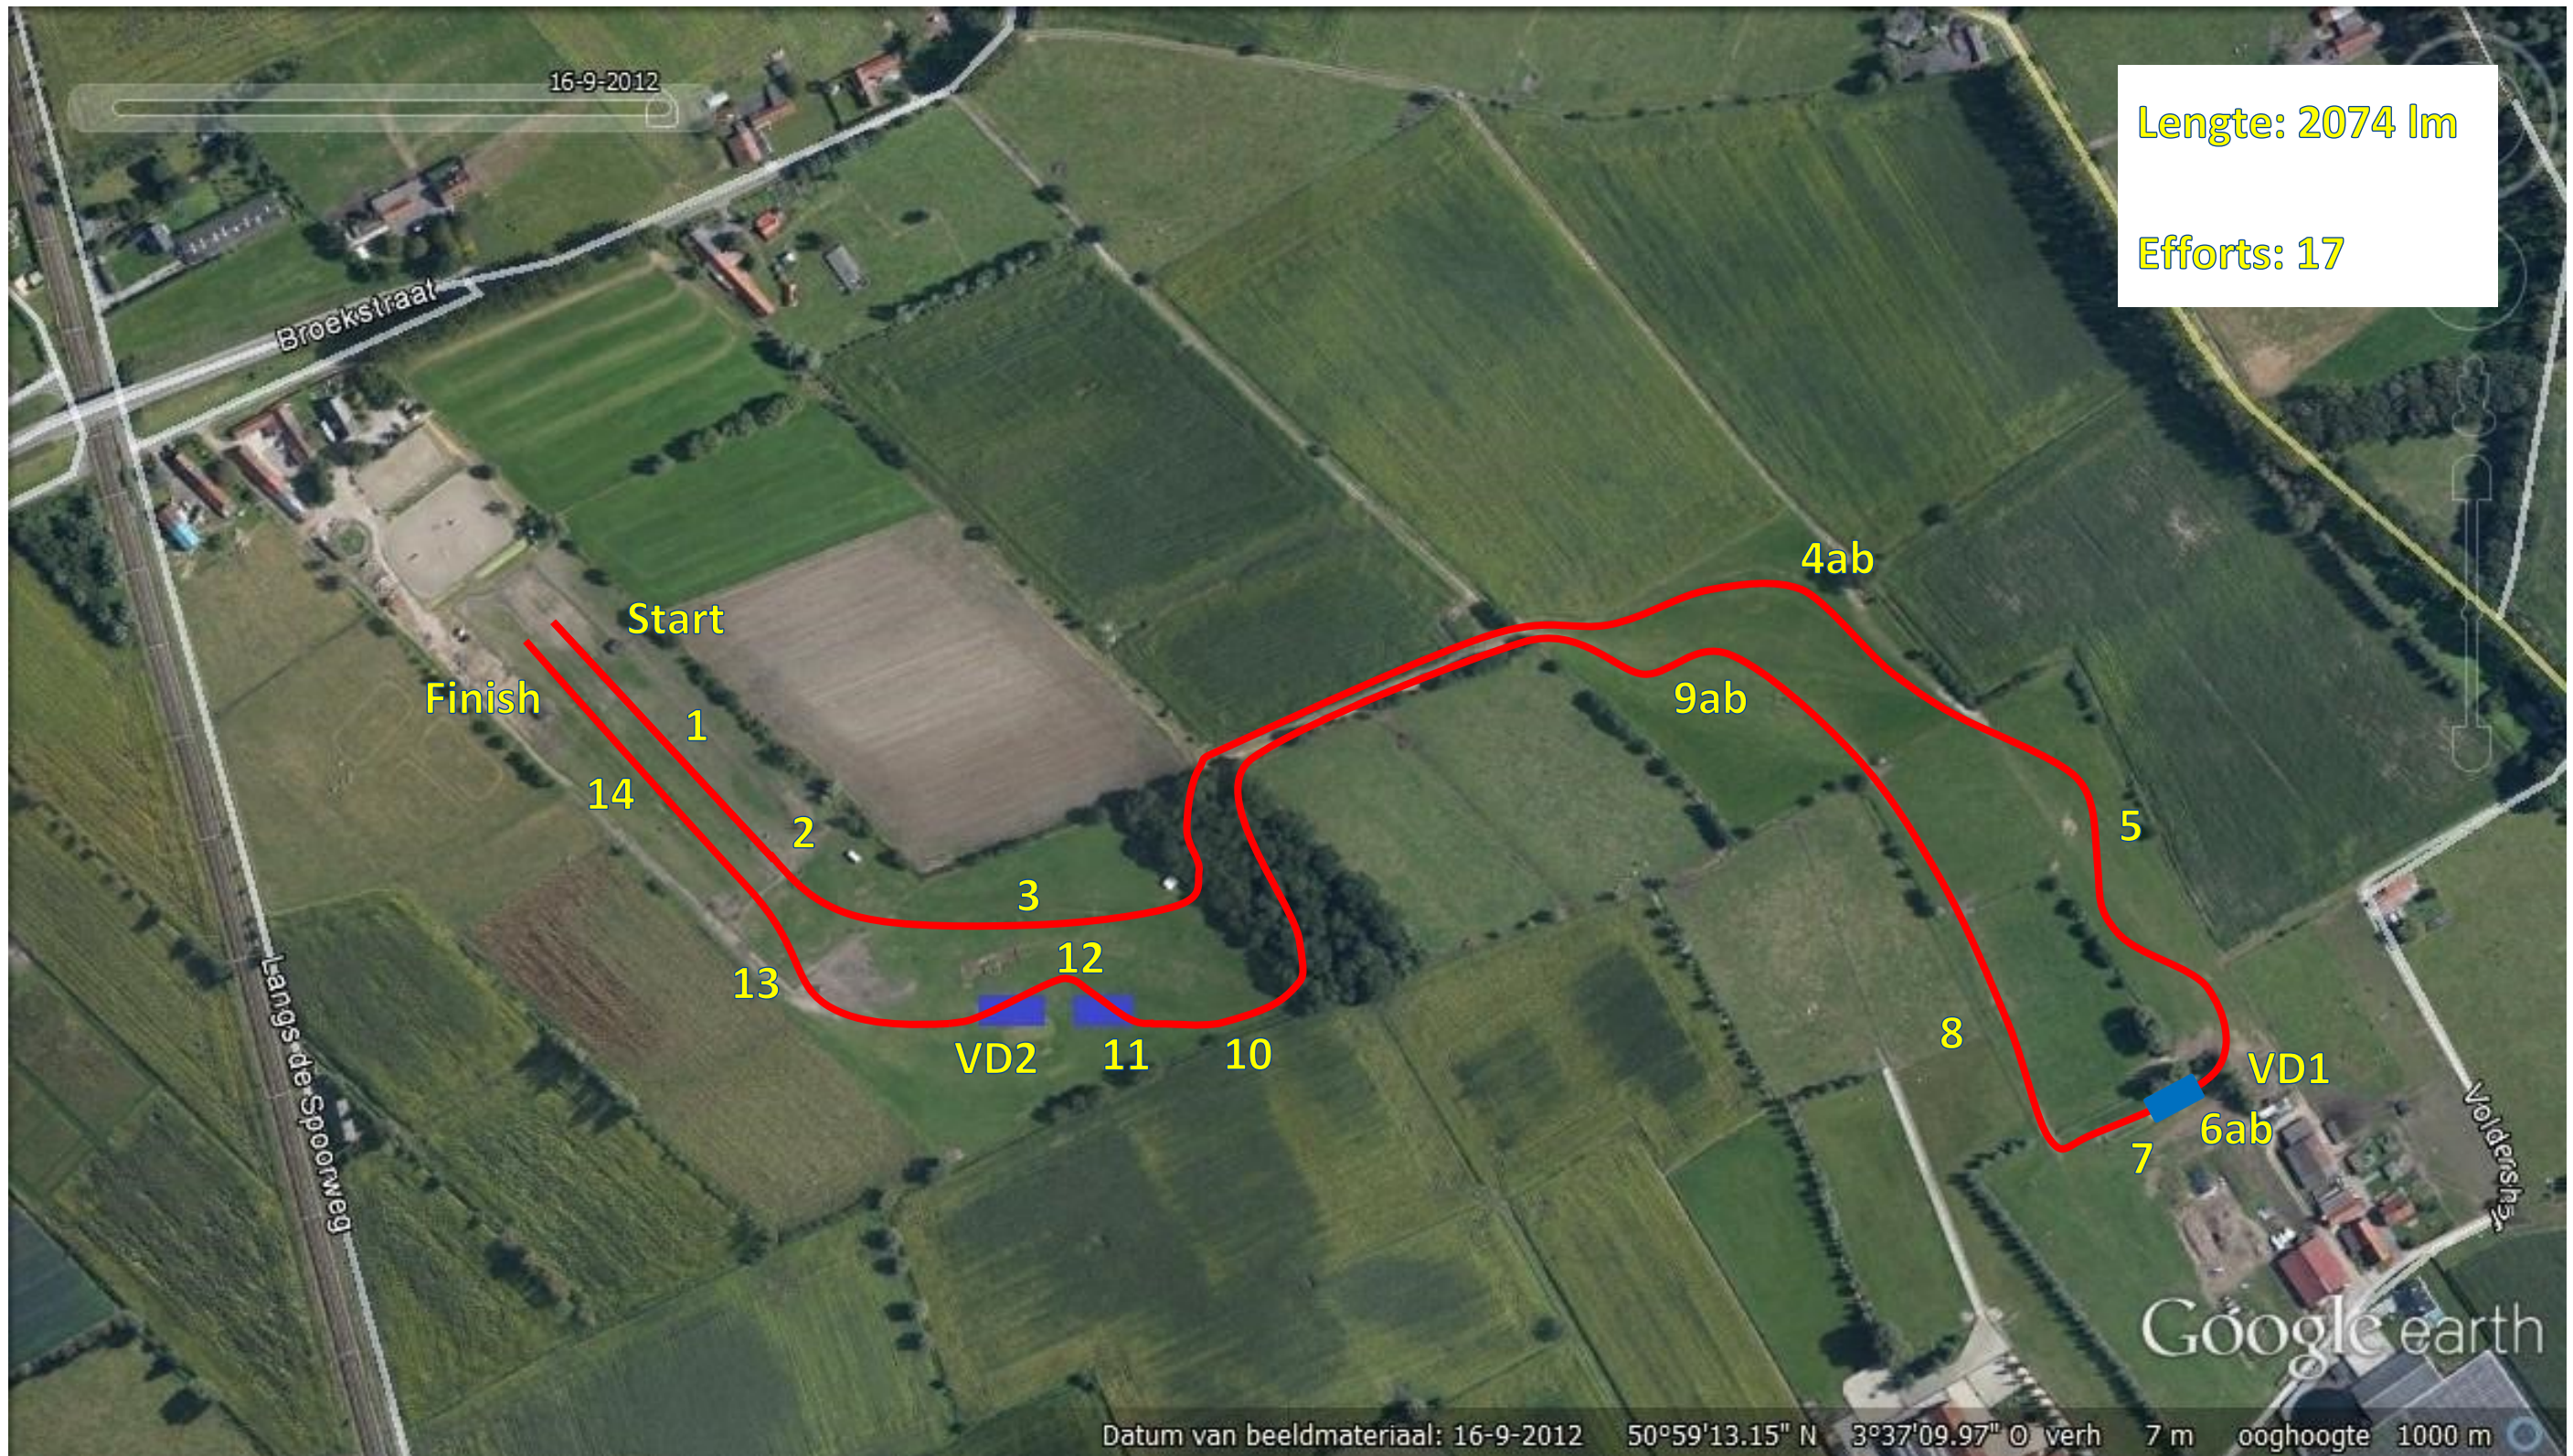

Eventing Deurle 2019 – Parcours 60 (Zwarte Nummers)

Lengte: 2074 lm
Efforts: 17

1. Planken Boom
2. Bloembak met boom
3. Huisjes
4. Ab: Bram's Ruggen + Konijnenkot
5. Michel's Hagen
6. ab: Piano 1 op, Piano 2 op
7. Piano af of Helling af

8. Boomstam
9. Ab: Rug + Haie Vague
10. Hagen
11. Water A: Ingang of Afsprong Laag
12. Haag tussen VIP-waters
13. Tafels
14. Trein (Wagon)

VD1. Verplichte Doorgang Ronny's Water
VD2. Verplichte Doorgang Water B