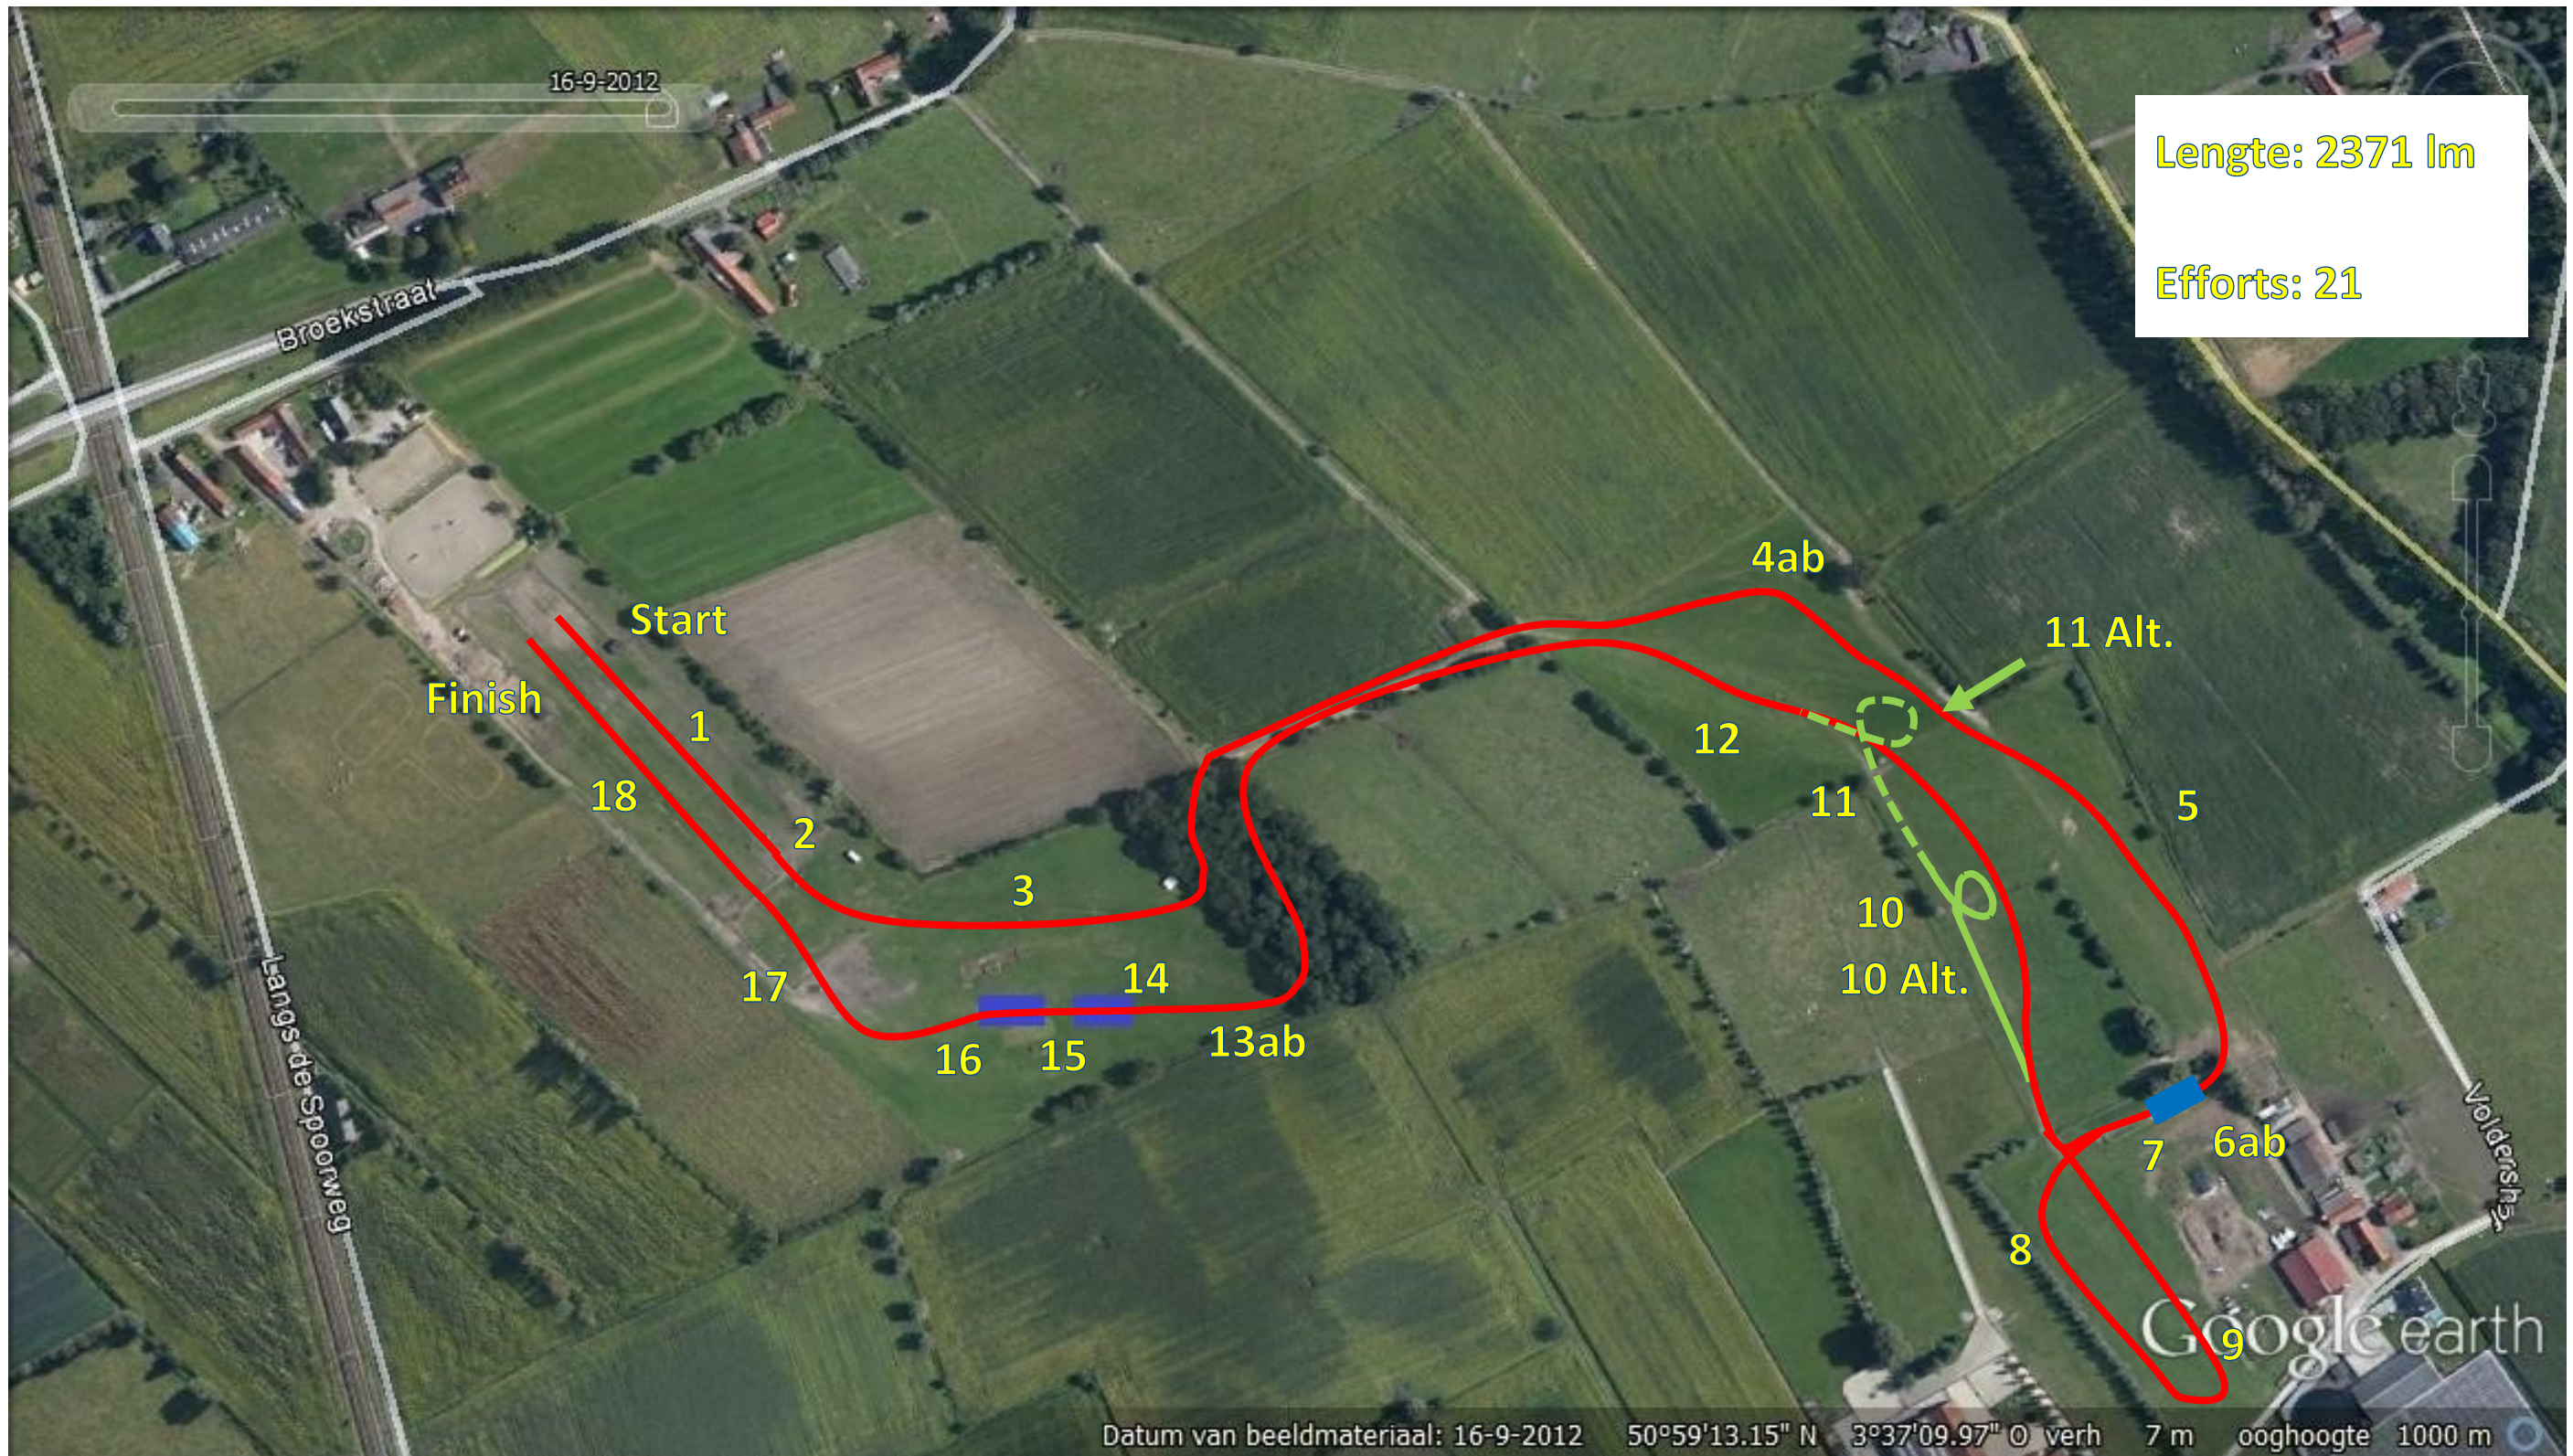

Eventing Deurle 2019 – Parcours 90 – B (Blauwe Nummers)

- | | | |
|---|---|------------------------------------|
| 1. Planken Boom | 8. Ronny's Haag | 15. Den Eik tussen VIP-waters |
| 2. Bloembak met boom | 9. Koepels | 16. Vrachtwagen |
| 3. Huisjes | 10. Trakehner 1 of Alt. Open gracht ----- | 17. Tafels |
| 4. ab: Bram's Ruggen → 2x | 11. Trakehner 2 of Alt. Boom ----- | 18. Trein (Kolenwagon en dak loco) |
| 5. Michel's Hagen | 12. Oude Schuur | |
| 6. ab: Boom in Ronny's Water, boom op but | 13. ab: Hagen | |
| 7. Helling Af | 14. Water A: Afsprong Midden | |