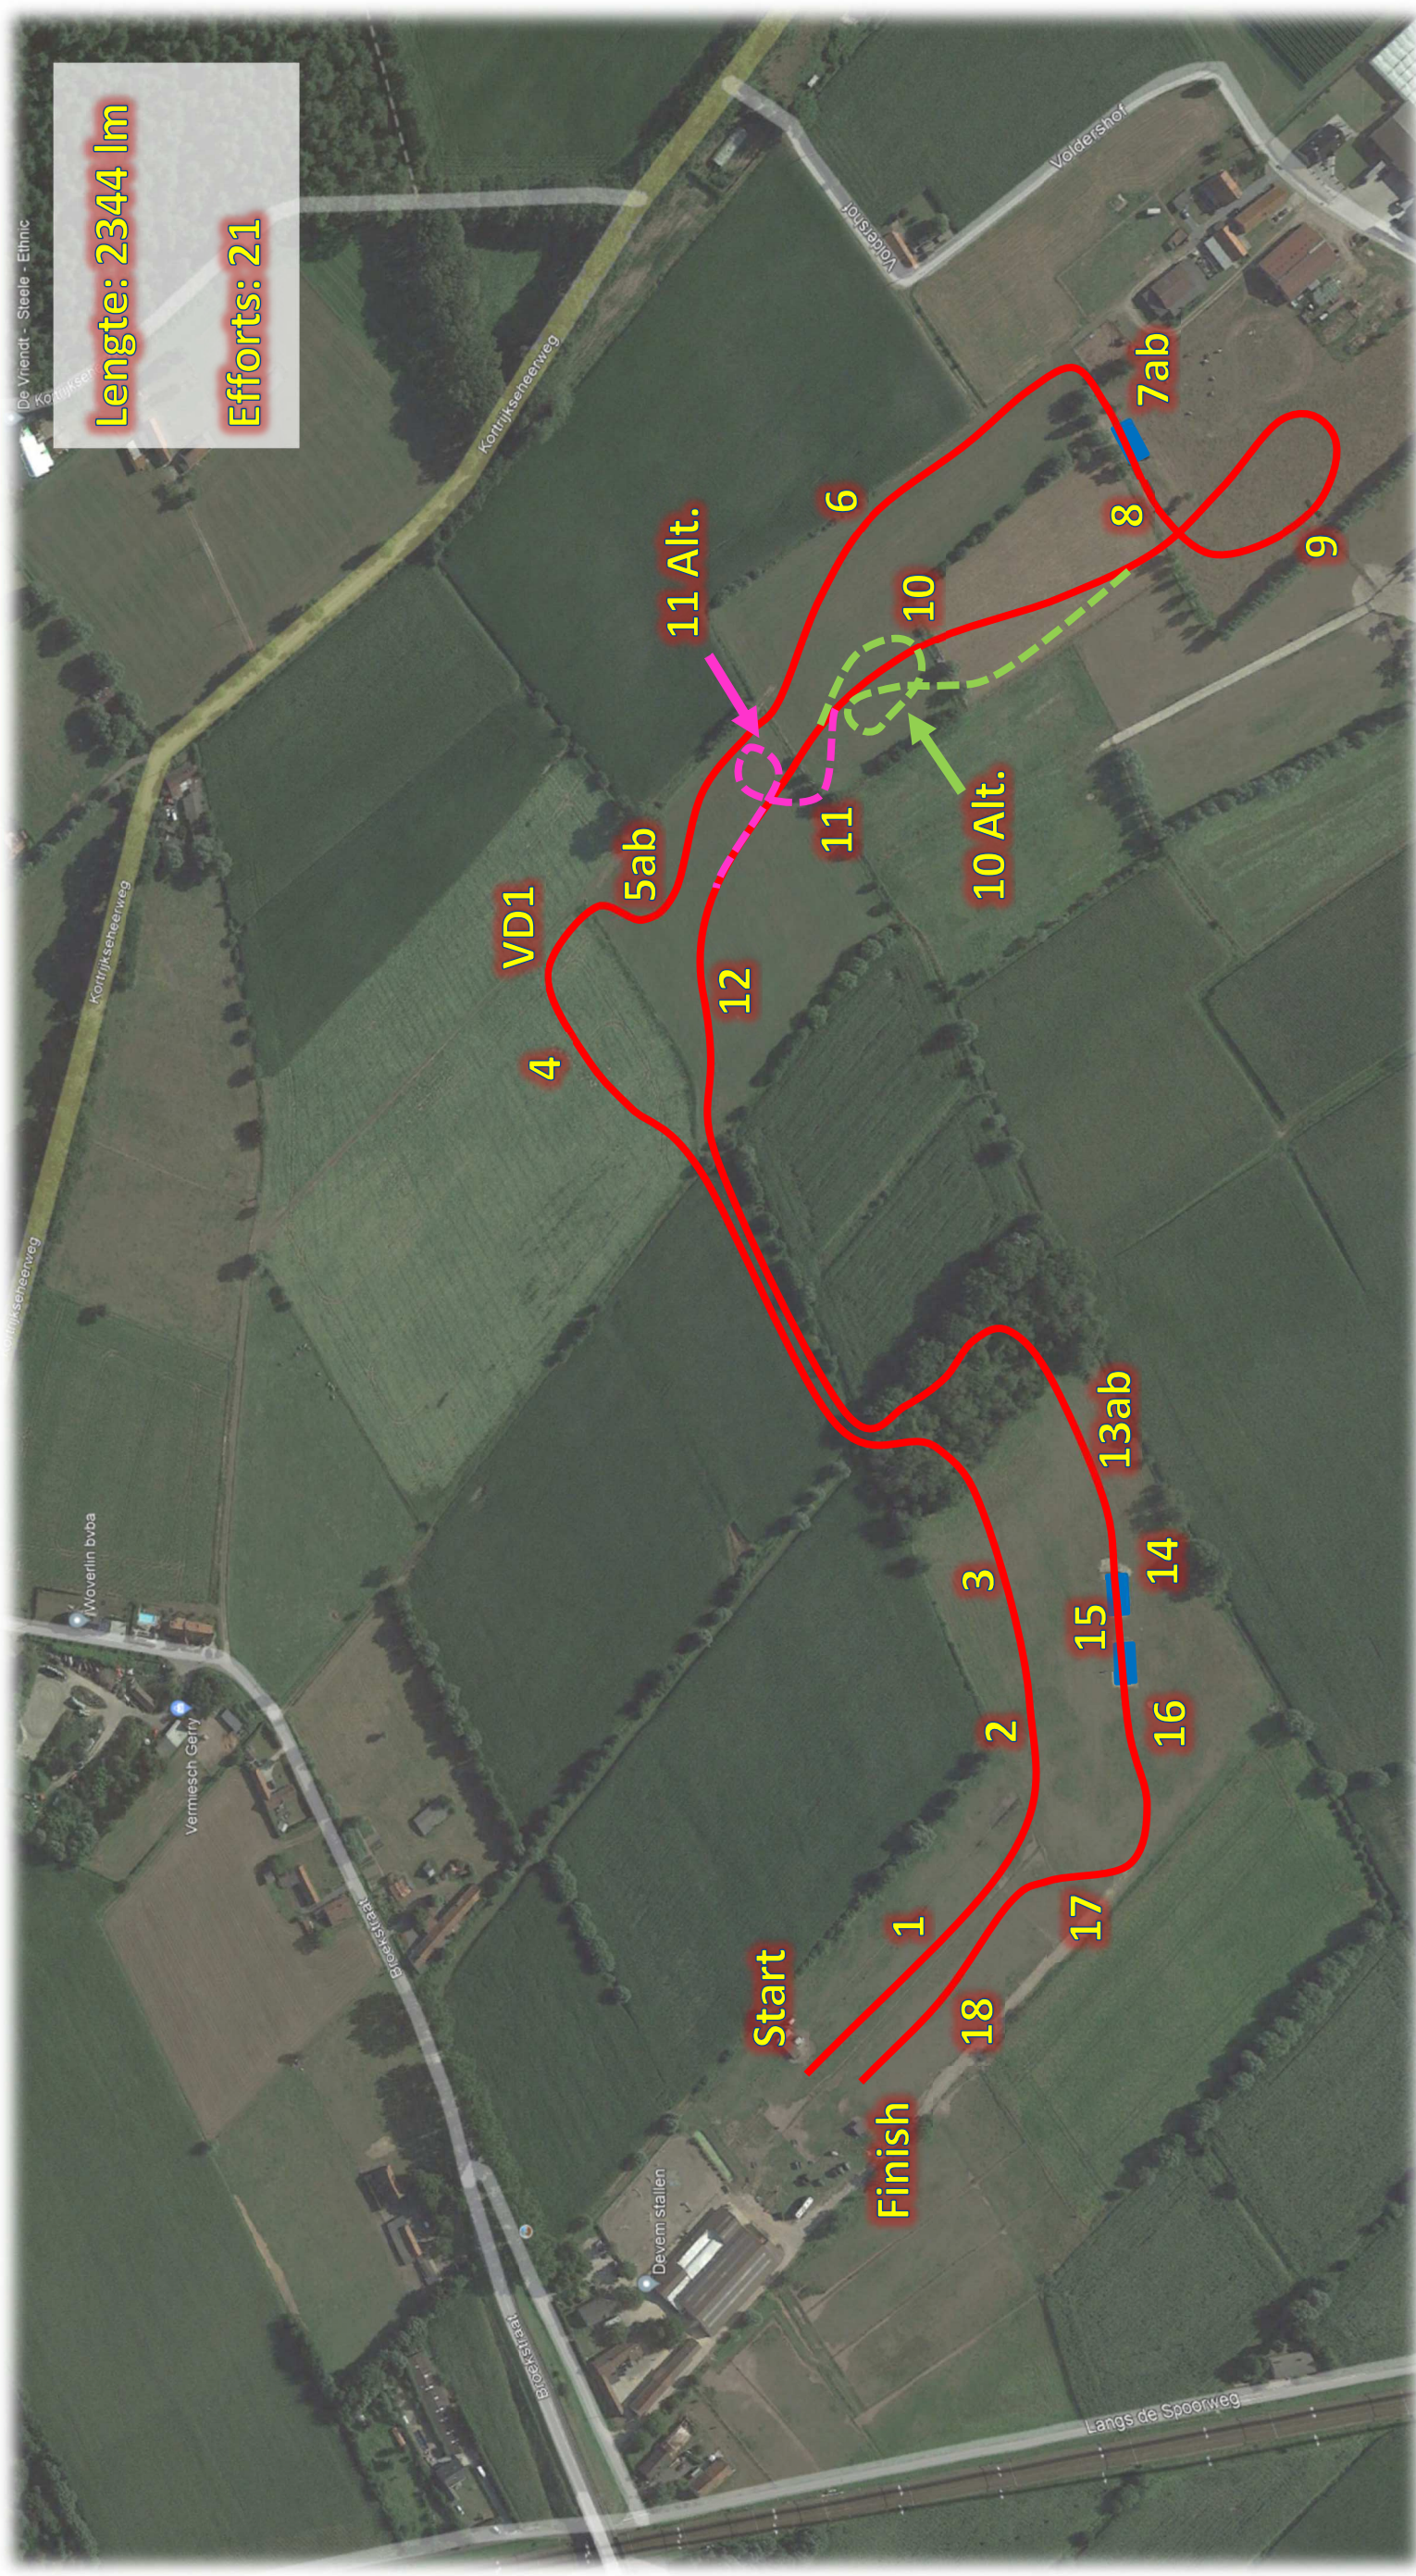

Eventing Deurle 2022 – Parcours 90 / B **Blauwe Nummers**

1. Planken Boom
2. Erica-bakken
3. Huisjes
4. Kruiwagen
5. ab: Oude Schuur + Koepel
6. Michel's Hagen
7. ab: Boom in Ronny's Water + Boom op But

8. Helling af
9. Ronny's Haag
10. Trakehner 1 of Alt. Boom
11. Trakehner 2 of Alt. Boom
12. Koepels
13. ab: Hagen
14. VIP-Water A: Afsprong volledige breedte

1. VD1. Verplichte Doorgang op de Stoppel