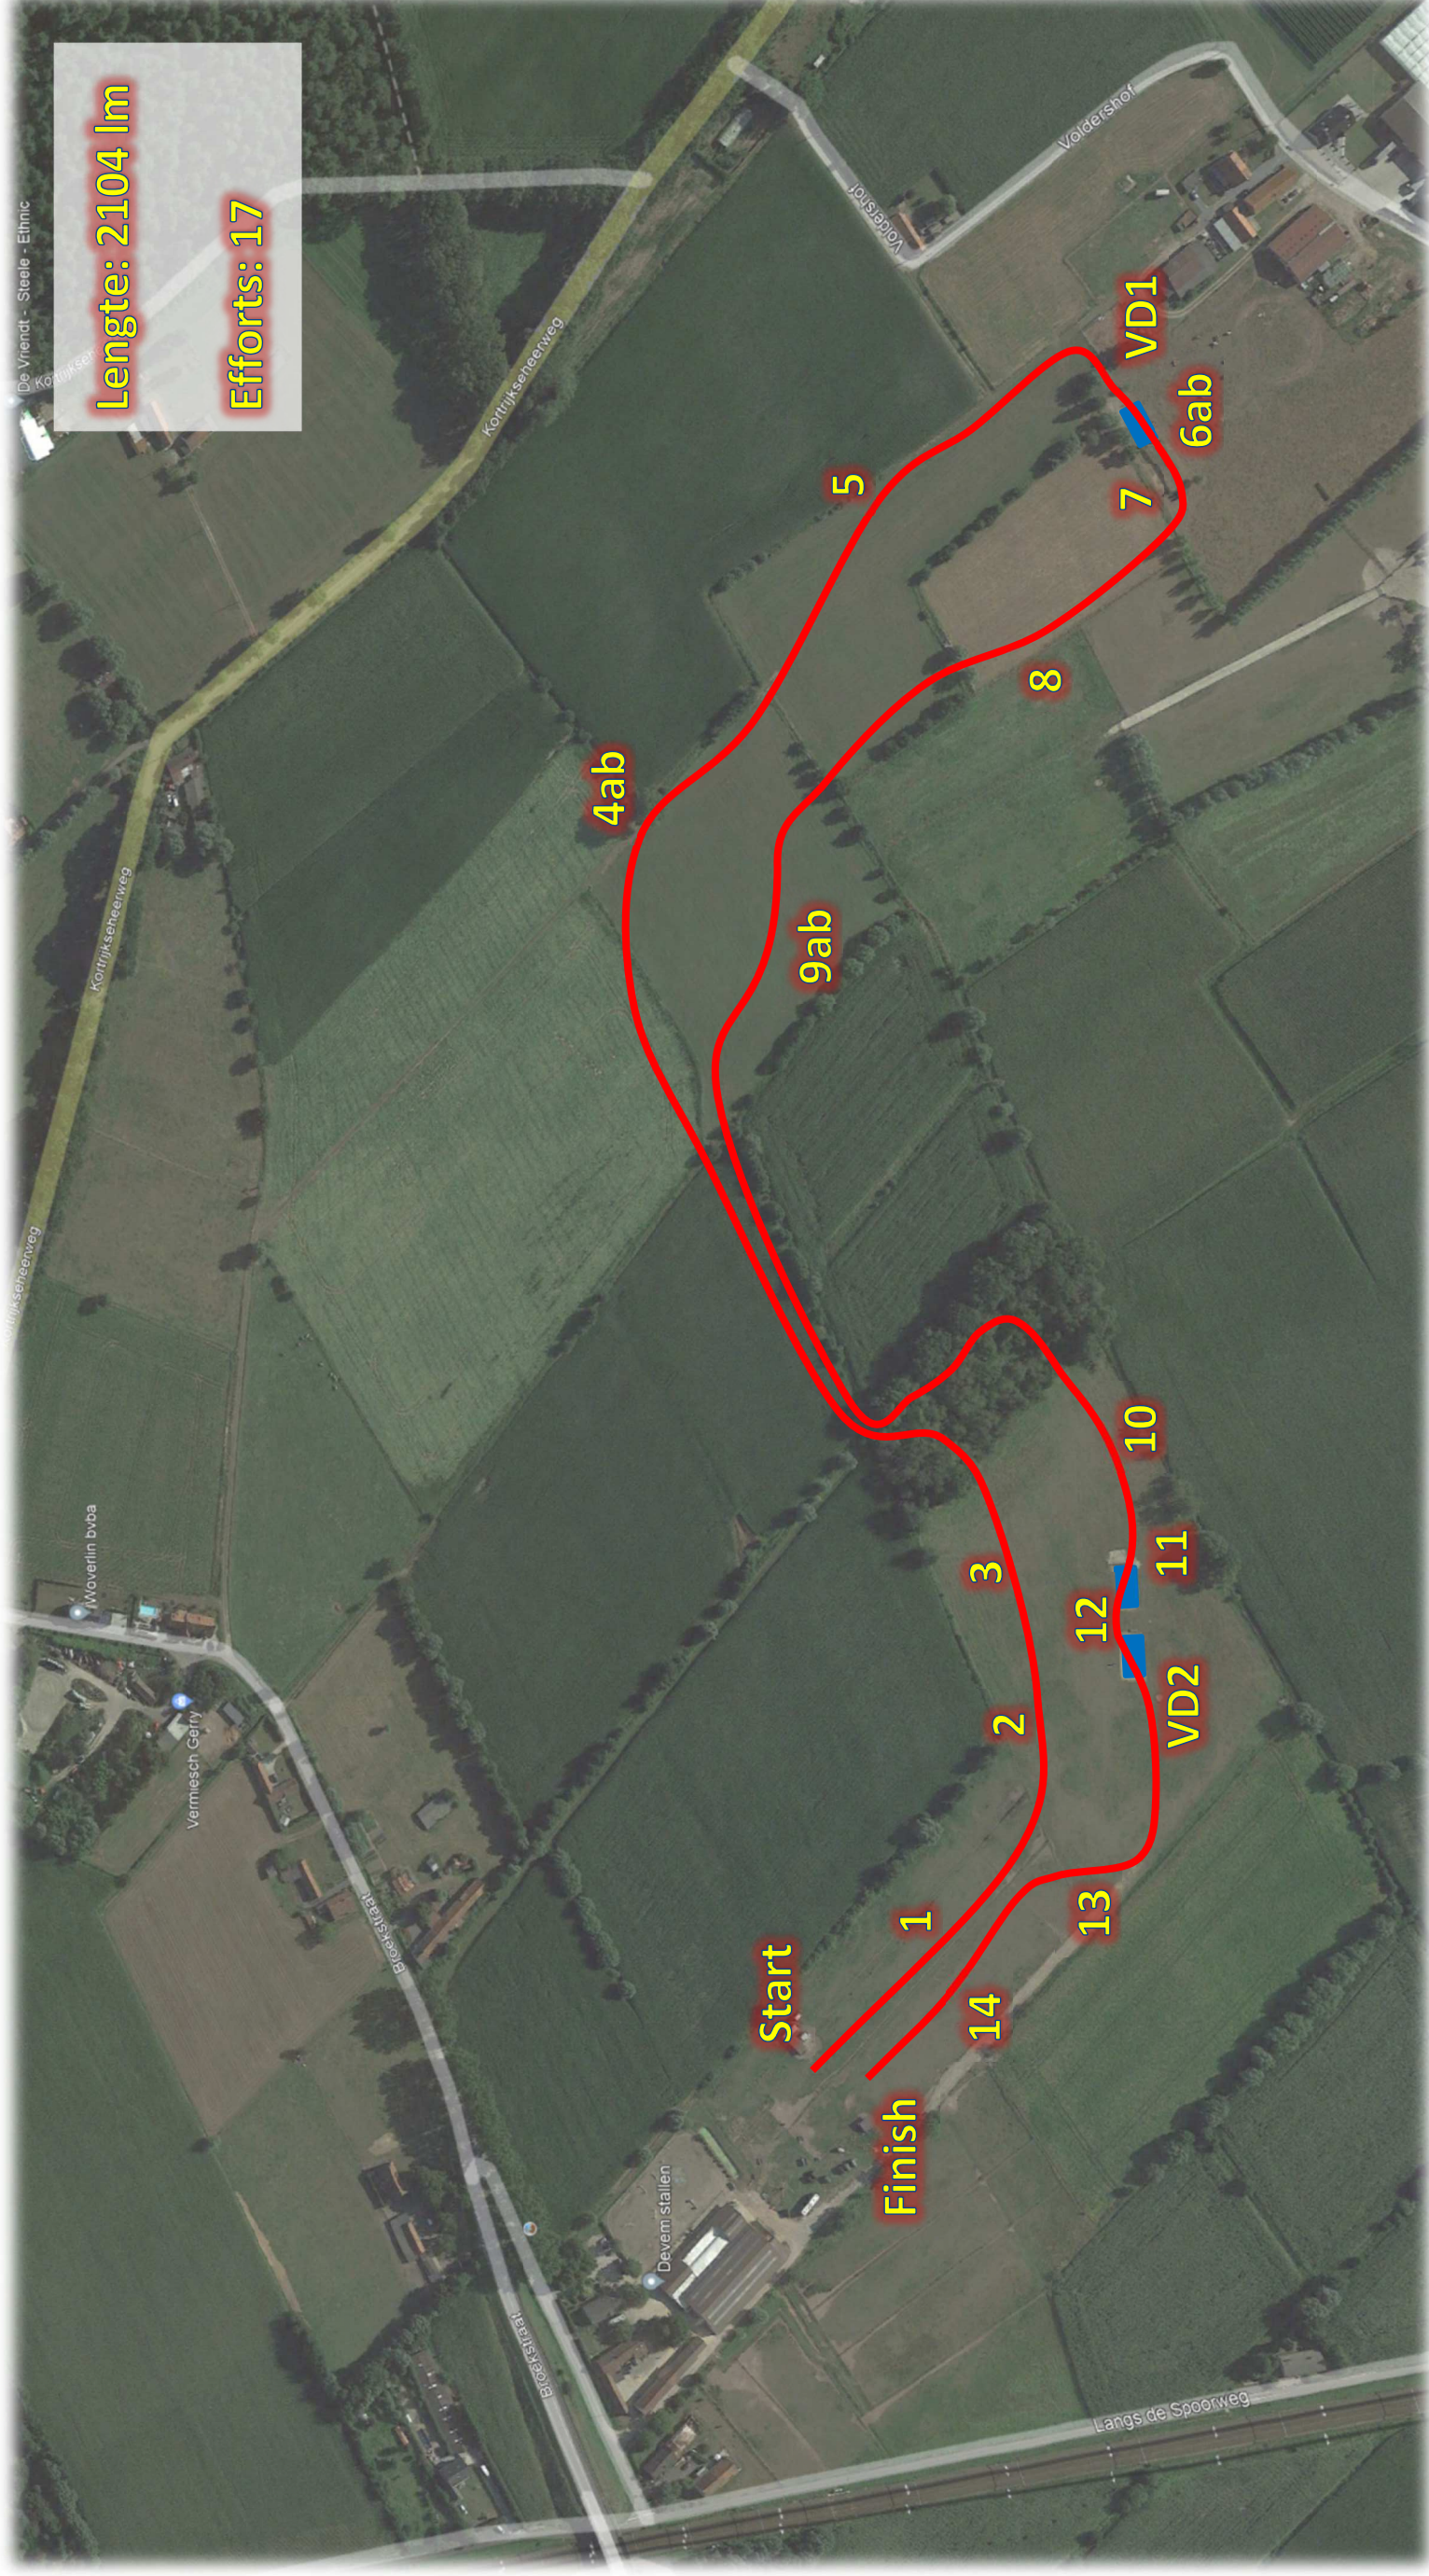

# Eventing Deurle 2022 – Parcours 60 Zwarte Nummers

1. Planken Boom
2. Erica-bakken
3. Huisjes
4. ab: Konijnenkot + Koepel
5. Michel's Hagen
6. ab: Piano 1 op + Piano 2 op
7. Piano af of Helling af

8. Boomstam
9. ab: Haie Vague + Glooiende Rug
10. Hagen
11. VIP-Water A: Ingang of Afsprong Laag
12. Haag tussen VIP-Waters
13. Tafels
14. Trein (Wagon)

- VD1. Verplichte Doorgang Ronny's Water  
VD2. Verplichte Doorgang VIP-Water B