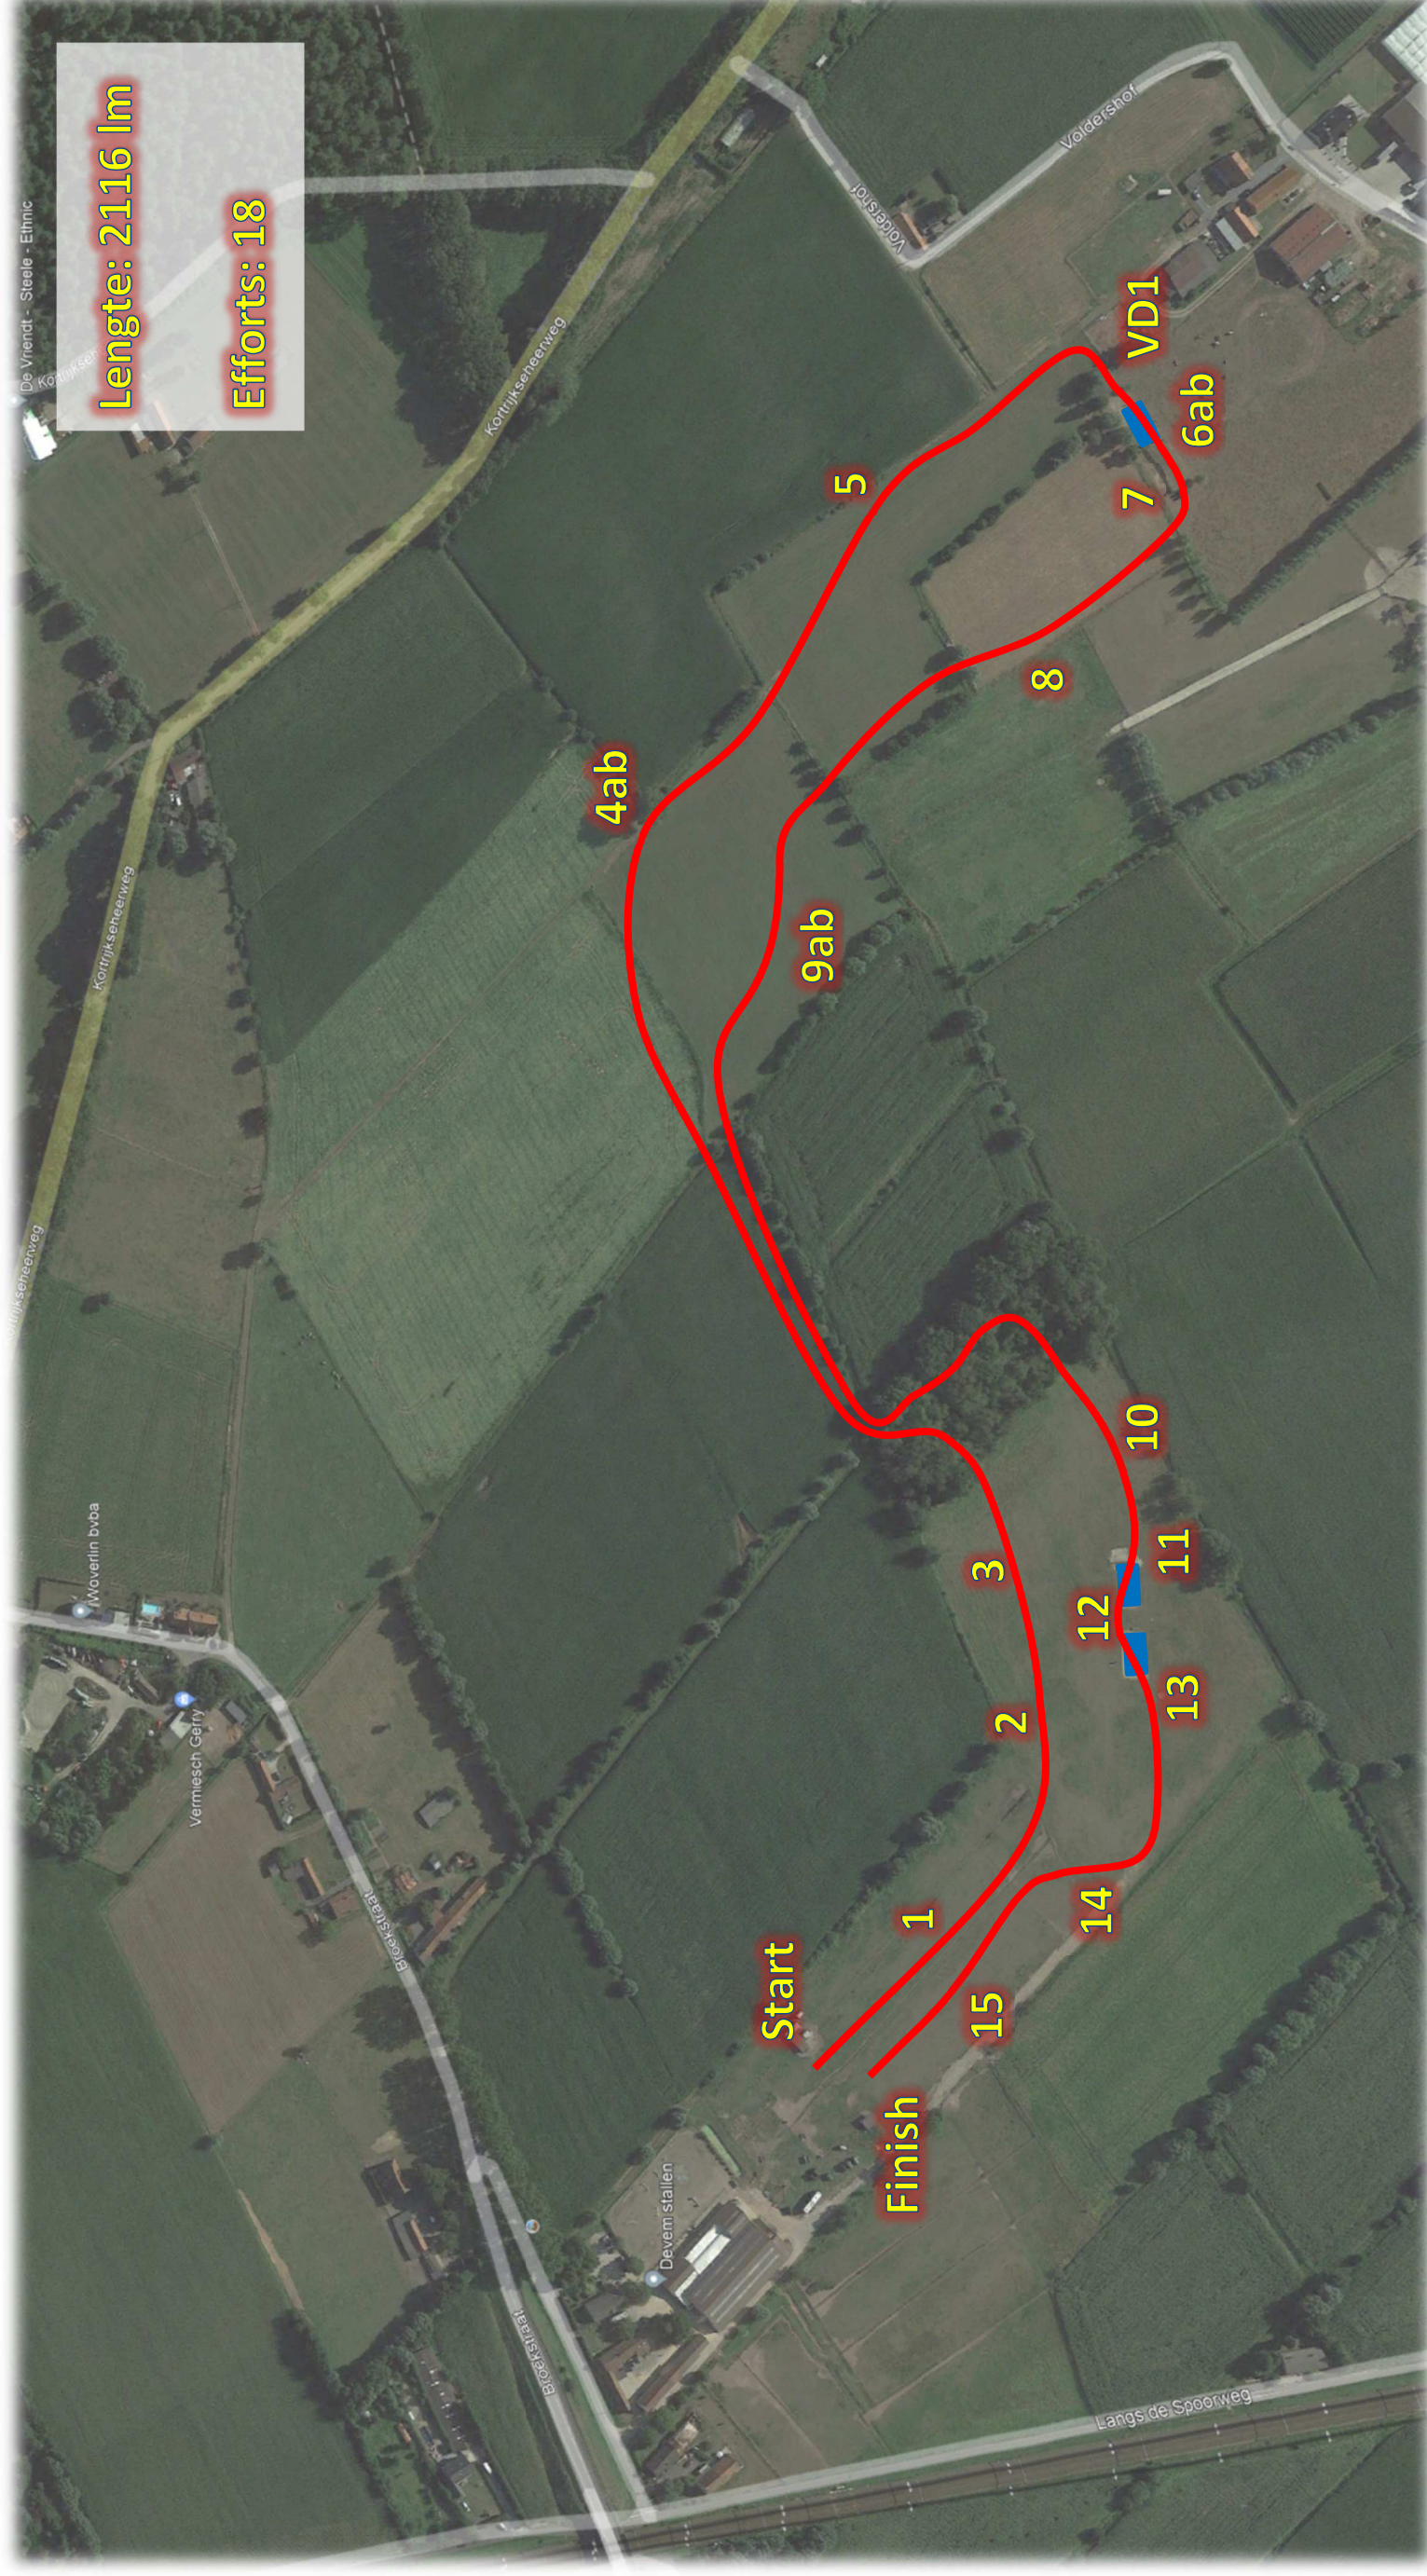

Eventing Deurle 2022 – Parcours 80

Rode Nummers

1. Planken Boom
2. Erica-bakken
3. Huisjes
4. ab: Hooiruif + Koepel
5. Michel's Hagen
6. ab: Piano 1 op + Piano 2 op

7. Helling af
8. Boomstam
9. ab: Haie Vague + Glooiende Rug
10. Hagen
11. VIP-Water A: Afsprong Laag
12. Haag tussen VIP-waters

13. Kruiwagen
14. Tafels
15. Trein (Neus)

VD1. Verplichte Doorgang Ronny's Water