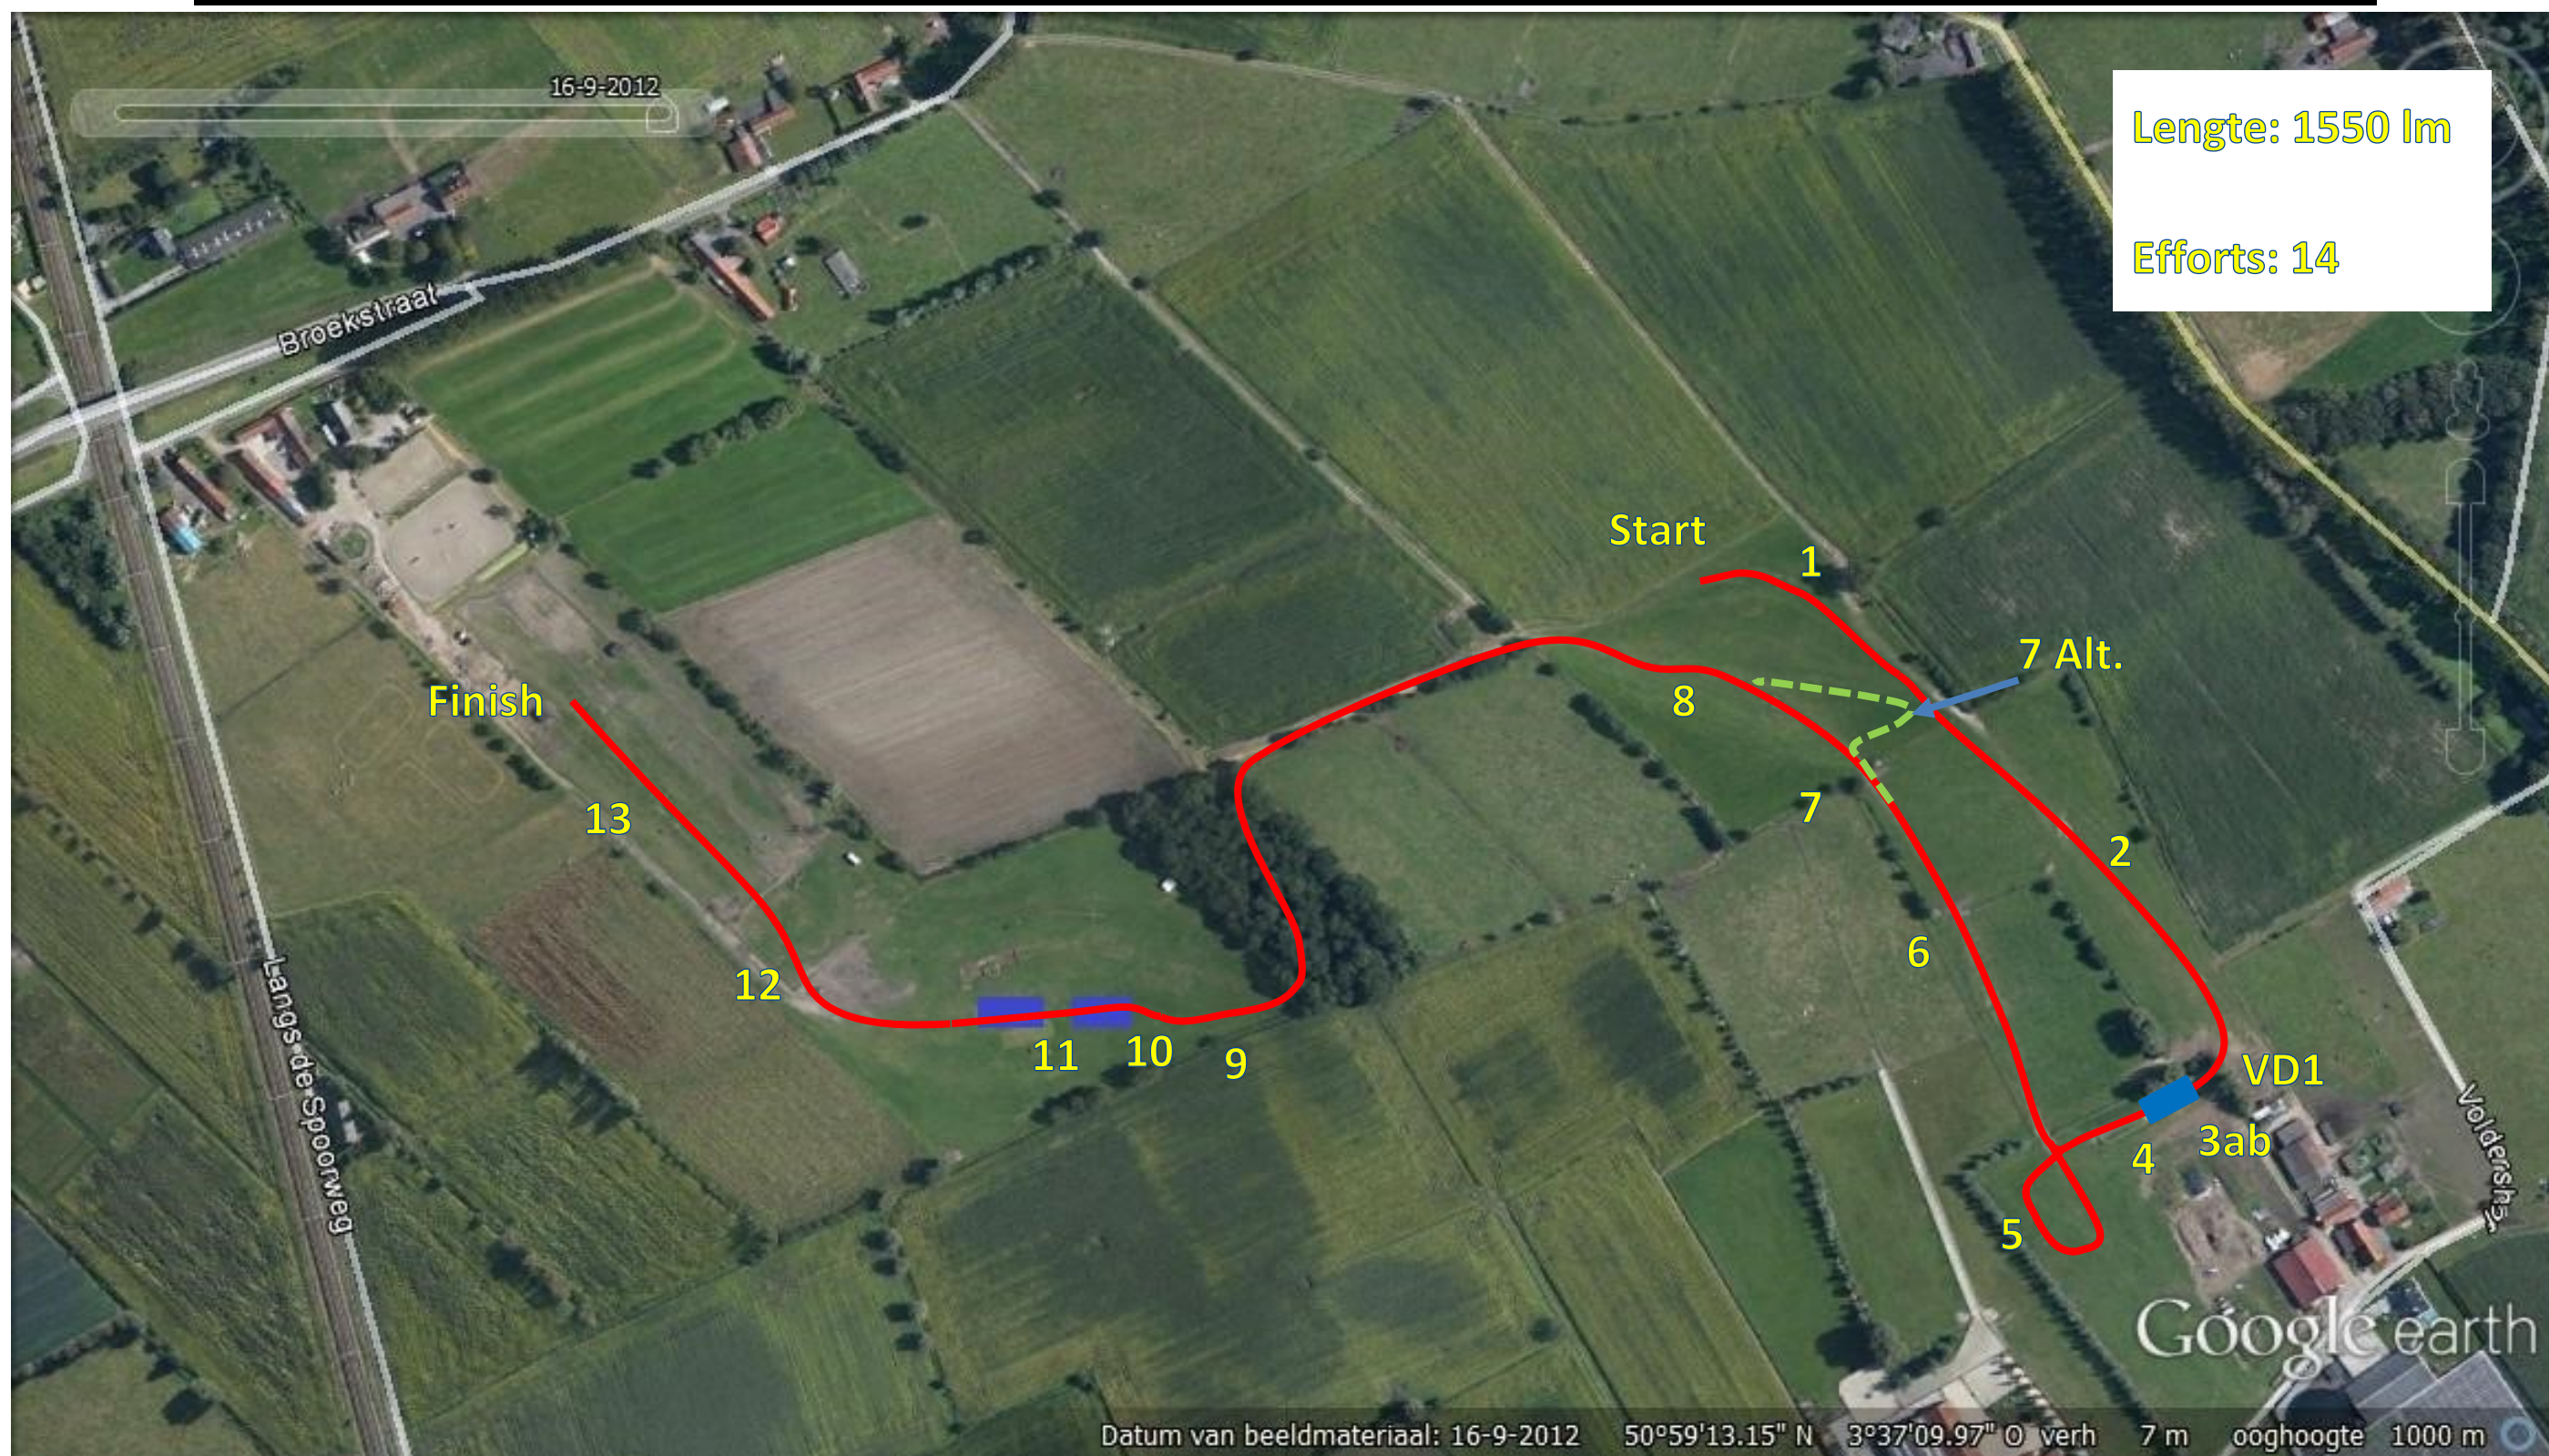

Eventing Deurle 2019 – Parcours BK-4Y (Tricolore Nummers)

- | | |
|---|--------------------------------------|
| 1. Bram's Ruggen | 8. Oude Schuur |
| 2. Michel's Hagen | 9. Haag |
| 3. ab: Piano 1 op, Piano 2 op | 10. Water A: Ingang of Lage Afsprong |
| 4. Piano Af of Helling Af | 11. Den Eik |
| 5. Ronny's Haag | 12. Tafels |
| 6. Gracht 1 / Open Gracht | 13. Trein (Neus) |
| 7. Gracht 2 / Trakehner of Alt. boom ---- | |

VD1. Verplichte Doorgang Ronny's Water