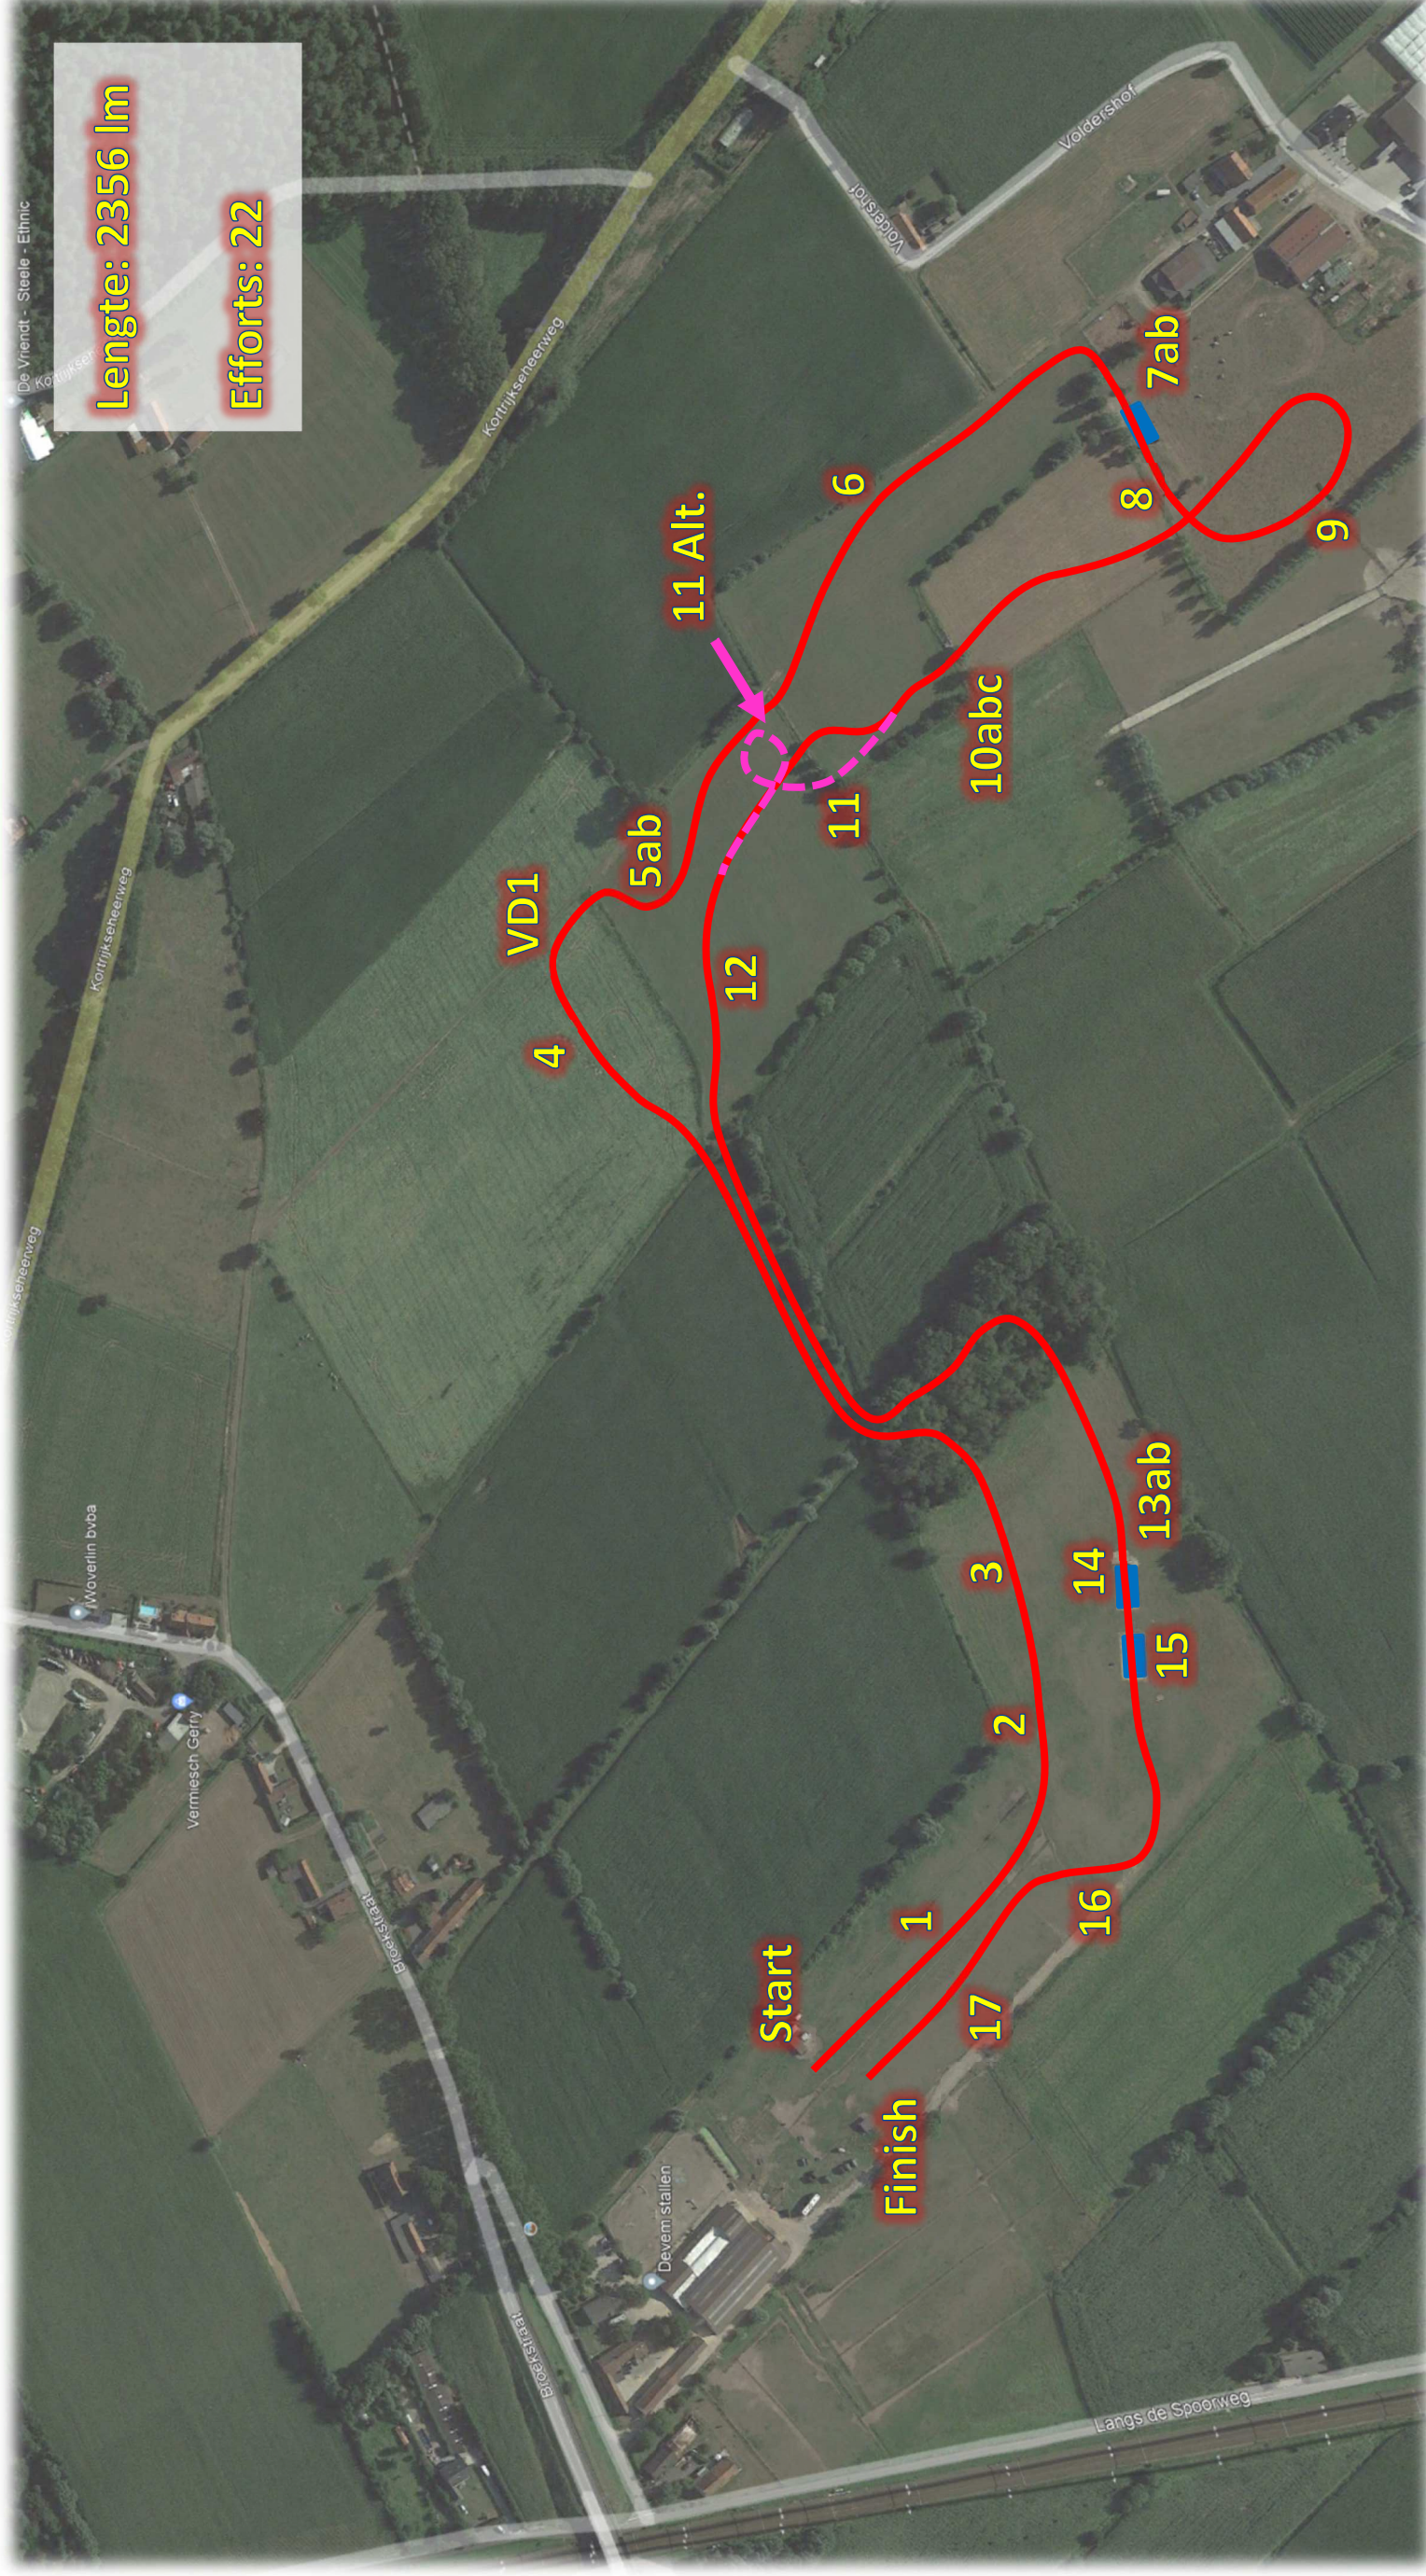

# Eventing Deurle 2022 – Parcours 100 / L Groene Nummers

- |  |   |  |
|--|---|--|
| 1. Planken Boom                            | 8. Afsprong                                 | 15. Haag in VIP-Water B                  |
| 2. Erica-bakken                            | 9. Ronny's Haag                             | 16. Tafels                               |
| 3. Huisjes                                 | 10. abc: Boom + Open Gracht + Boom          | 17. Trein (Kolenwagon en Dak Locomotief) |
| 4. Bakfiets                                | 11. Trakehner 2 of Alt. Boom -----          |  |
| 5. ab: Wijnton + Huisje                    | 12. Koepels                                 |  |
| 6. Michel's Hagen                          | 13. ab: Hagen                               |  |
| 7. ab: Boom in Ronny's Water + Boom op But | 14. VIP-Water A: Afsprong volledige breedte | VD1. Verplichte Doorgang op de Stoppel   |